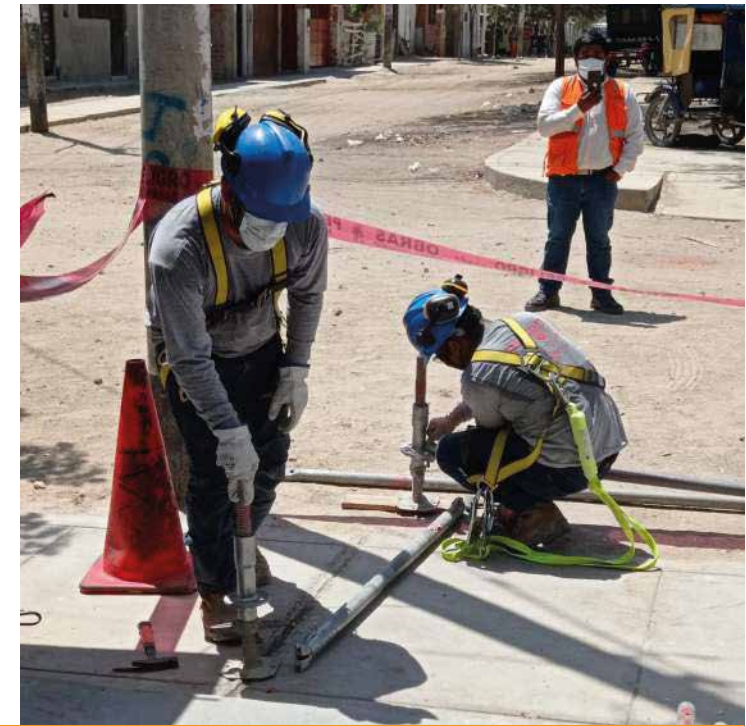

CAPACITACIONES

Brindamos Capacitaciones para el correcto montaje, desmontaje y almacenamiento de los andamios.

Este servicio se puede dar en el mismo proyecto o en nuestras instalaciones.

TRANSPORTE

Como servicio complementario ofrecemos el traslado de los equipos hasta su proyecto con el fin de optimizar tiempos, espacios y seguridad del mismo.