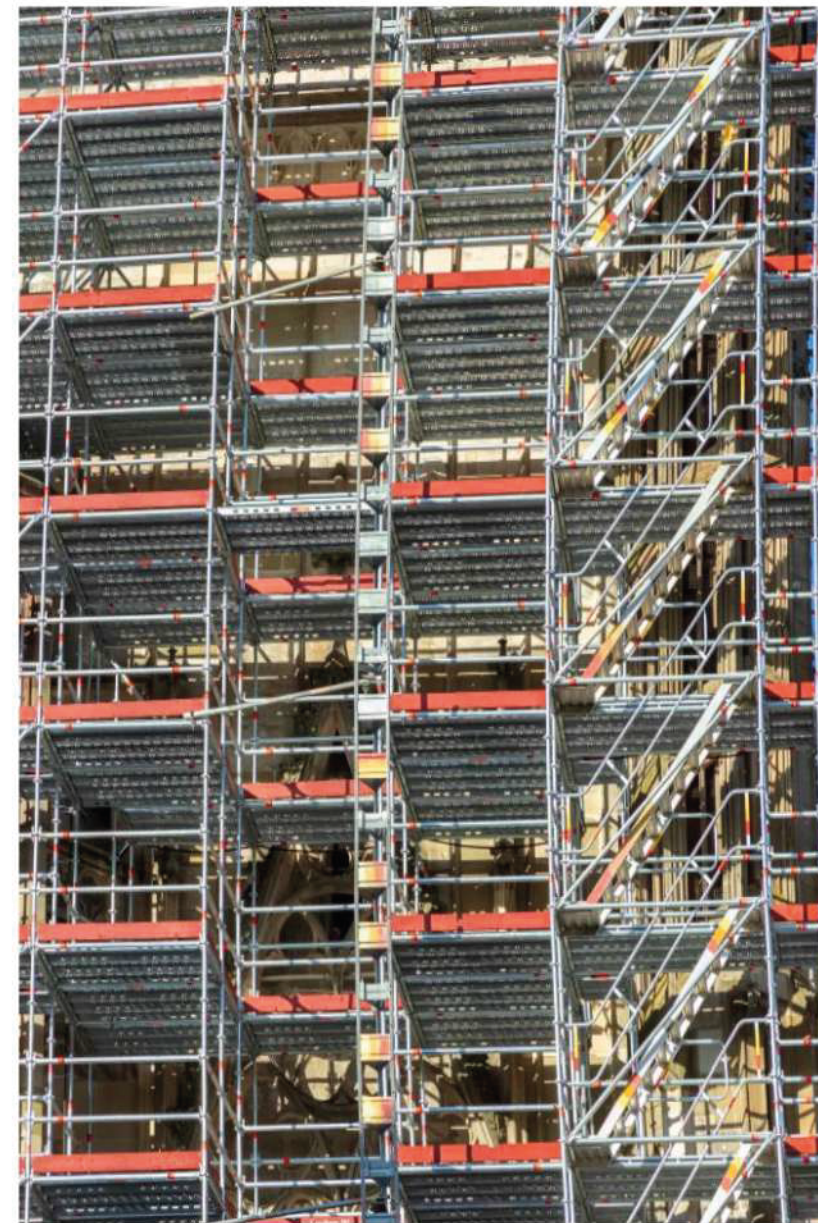

CONFIANZA Y SEGURIDAD

Si buscas un aliado que te brinde soluciones con sistemas de andamios multinacionales, sistemas de apuntalamiento y encofrados. Somos tu mejor alternativa. Tenemos presencia en el norte del Perú.

Aportamos seguridad, eficacia y alto rendimiento para su proyecto con sistemas de calidad que cuentan con certificación internacional, acompañados de una asesoría constante, efectiva y responsable de nuestro equipo de profesionales.

CONTACTO:

📞 983 898 090

✉ comercial@altavilla.pe

📍 A.H La Molina Mz. R2, lote 24, sector II, Zona C
Piura - Perú